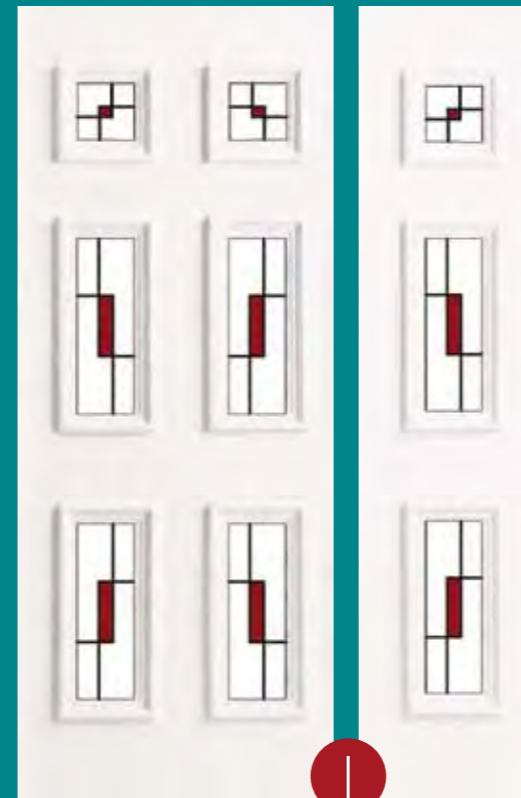

3

Ceres

1

2

1

3

Jupiter

1

Panel colour variety: white, golden oak, dark oak, mahogany, walnut. We are able to emboss glass in our own embossing machinery.

Panelșzínek: fehér, aranytölgy, sötétölgy, mahagóni, dió. Rendelésre üveget domborítunk, saját domborító kemencében.