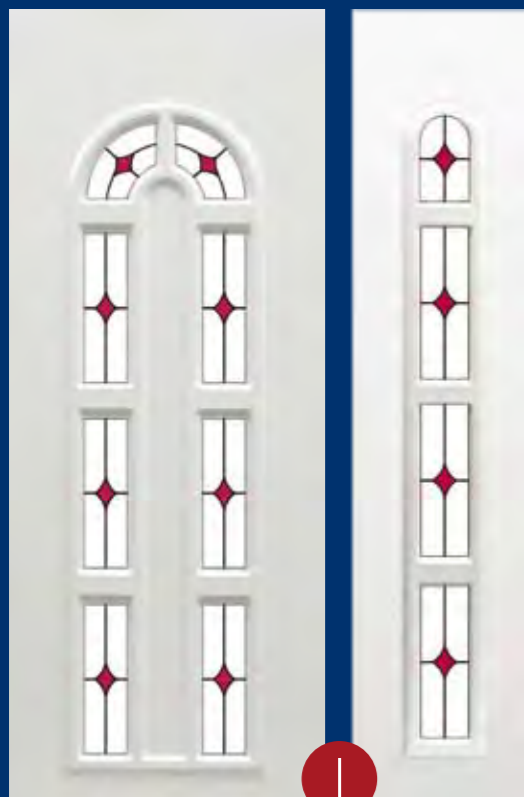

1

2

4

3

Calypso

1

2

1

3

Eris

1

2

4

3

Mercur

1

2

4

3

Tethys