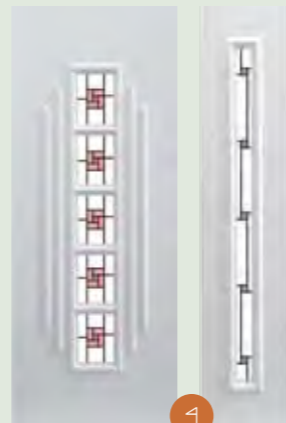

1

2

1

3

Ancestral

1

2

1

3

Chancelor

1

2

1

3

Governor

1

2

4

3

Kaiser