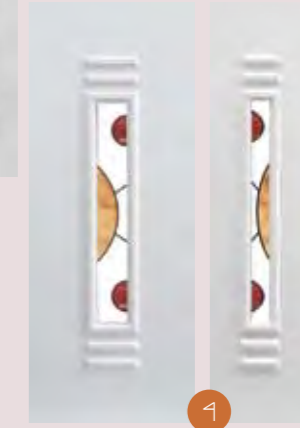

DOOR
P A N E L S

Panouri usi decorative

Confort cu stil

King

Lord

Queen

Bishop

1

Megrendelésre díszüveget készítünk bármilyen méretben, különböző felhasználási lehetőséggel (ajtó/ablak/bútor/tükör stb)

Variante de colorare panel: alb, stejar auriu, stejar închis, mahon, nuc. Bombăm sticla în cuptor propriu de bombare.

Panel colour variety: white, golden oak, dark oak, mahogany, walnut. We are able to emboss glass in our own embossing machinery.

Panelșzínek: fehér, aranytölgy, sötétölgy, mahagóni, dió. Rendelésre üveget domborítunk, saját domborító kemencében.