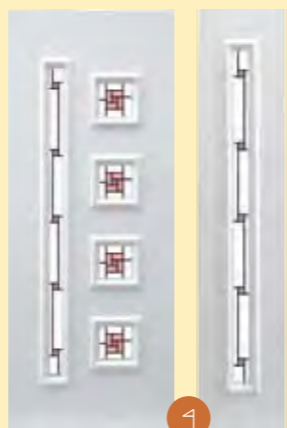

1

2

1

3

Knight

1

2

1

3

Galatea

1

2

1

3

Baron

1

2

1

3

Elara