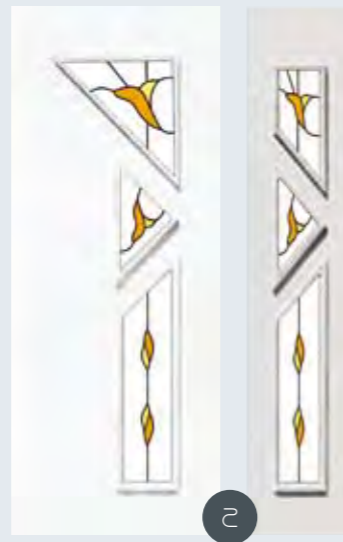

Venus

Triton

Atlas

50

Efectuăm vitralii la comanda clientului, la orice dimensiune, pentru diferite întrebuințări (uși de intrare/geamuri/mobilă/oglinzi, etc).

We accomplish stained-glass windows at the client's order in any size for various usage. (entrance door/windows/furniture/mirrors etc.)

Megrendelésre díszüveget készítünk bármilyen méretben, különböző felhasználási lehetőséggel (ajtó/ablak/bútor/tükör stb)

Variante de colorare panel: alb, stejar auriu, stejar închis, mahon, nuc. Bombăm sticla în cuptor propriu de bombare.

Panel colour variety: white, golden oak, dark oak, mahogany, walnut. We are able to emboss glass in our own embossing machinery.

Panelșzínek: fehér, aranytölgy, sötétölgy, mahagóni, dió. Rendelésre üveget domborítunk, saját domborító kemencében.

Accesorii / Accessories / Kellékek