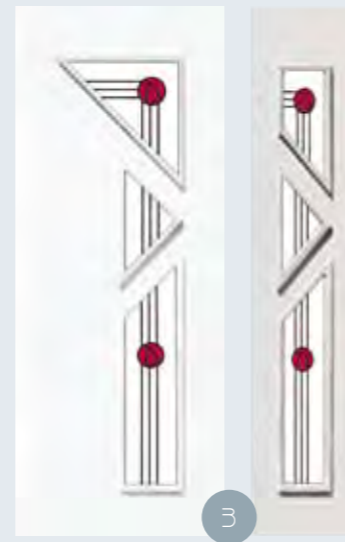

Venus

Triton

Atlas

50

Efectuăm vitralii la comanda clientului, la orice dimensiune, pentru diferite întrebuințări (uși de intrare/geamuri/mobilă/oglinzi, etc).

We accomplish stained-glass windows at the client's order in any size for various usage. (entrance door/windows/furniture/mirrors etc.)

Megrendelésre díszüveget készítünk bármilyen méretben, különböző felhasználási lehetőséggel (ajtó/ablak/bútor/tükör stb)

Variante de colorare panel: alb, stejar auriu, stejar închis, mahon, nuc. Bombăm sticla în cuptor propriu de bombare.

Panel colour variety: white, golden oak, dark oak, mahogany, walnut. We are able to emboss glass in our own embossing machinery.

Panelșzínek: fehér, aranytölgy, sötétölgy, mahagóni, dió. Rendelésre üveget domborítunk, saját domborító kemencében.

Accesorii / Accessories / Kellékek