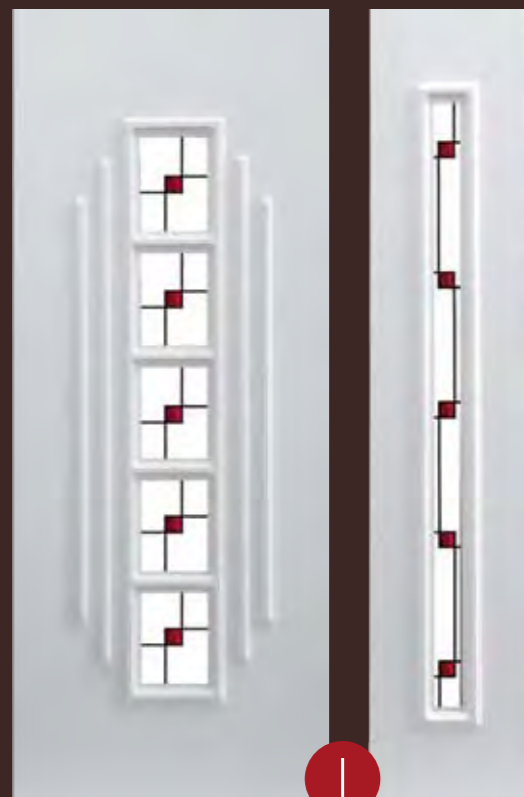

1

2

1

3

Ancestral

1

2

1

3

Chancelor

1

2

1

3

Governor

1

2

4

3

Kaiser