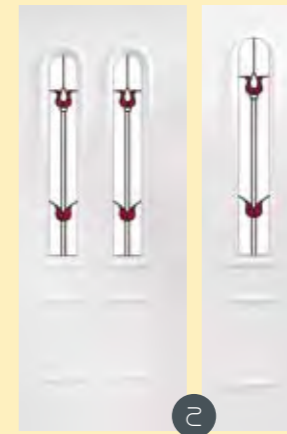

1

2

1

3

Knight

1

2

1

3

Galatea

1

2

1

3

Baron

1

2

1

3

Elara