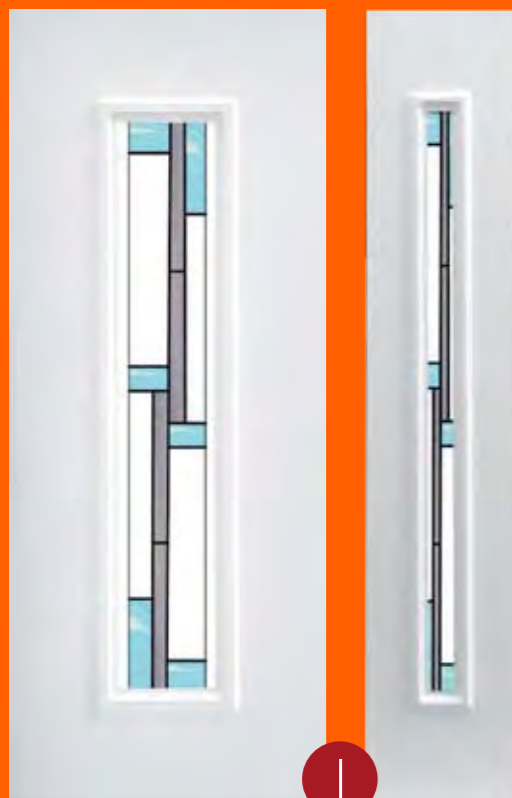

DOOR
P A N E L S

Panouri usi decorative

Confort cu stil

King

Lord

Queen

Bishop

1

Panel colour variety: white, golden oak, dark oak, mahogany, walnut. We are able to emboss glass in our own embossing machinery.

Panelșzínek: fehér, aranytölgy, sötétölgy, mahagóni, dió. Rendelésre üveget domborítunk, saját domborító kemencében.